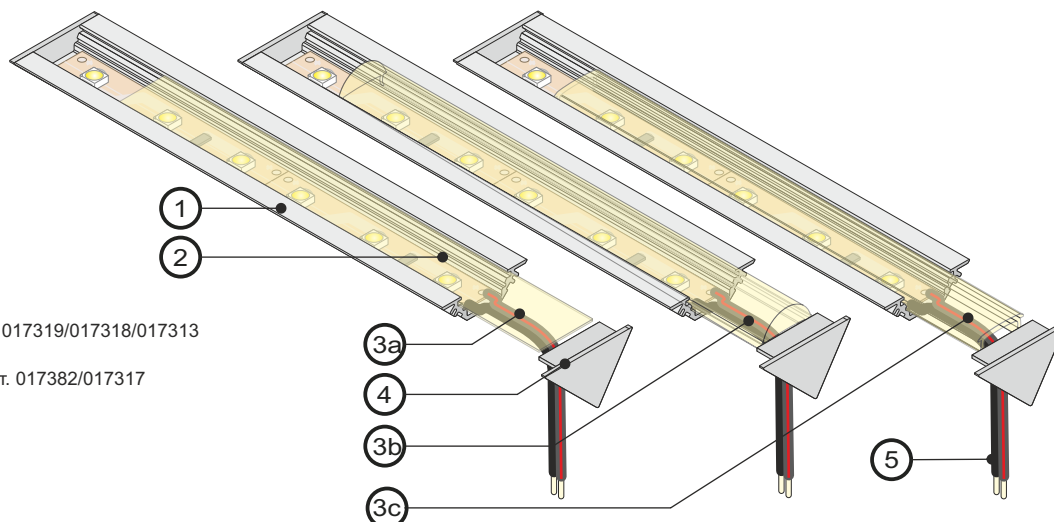

# Профиль TOP-CORNER-VF-2000 ANOD (K13, P15)

## Профиль CORNER

- 1 - профиль арт. 016970
- 2 - светодиодная лента
- 3a - экран белый/матовый/прозрачный арт. 017319/017318/017313
- 3b - экран линза 60° арт. 017312
- 3c - экран защелкив. прозрачный/белый арт. 017382/017317
- 4 - заглушки арт. 017341
- 5 - провод

<p><b>ПРОФИЛЬ</b></p> <p>Длина профиля: 1000мм 2000мм</p>	<p><b>ЗАГЛУШКИ</b></p> <p>комплект из 2шт.</p>	<p><b>СВЕТОДИОДНЫЕ ЛЕНТЫ</b></p> <p>30шт./м 2,4Вт/м 100мм</p> <p>60шт./м 4,8Вт/м 50мм</p> <p>120шт./м 9,6Вт/м 25мм</p>	<p><b>ЭКРАН</b></p> <p>БЕЛЫЙ/МАТОВЫЙ ПРОЗРАЧНЫЙ</p> <p>ЛИНЗА</p> <p>ПРОЗРАЧНЫЙ</p> <p>ЗАЩЕЛКИВАЕМЫЙ</p> <p>ПРОЗРАЧНЫЙ / БЕЛЫЙ</p> <p>Длина экрана: 1000мм 2000мм</p>	<p><b>УСТАНОВКА ПРОФИЛЯ</b></p> <p>КЛЕЙ</p> <p>20,4</p> <p>16</p>
<p><b>ВЫКЛЮЧАТЕЛЬ</b></p>		<p>Клейкая лента</p>		
<p><b>ПРОВОДА / РАЗЪЕМ / КОННЕКТОР</b></p> <p>разъем</p> <p>провода коннектор разъем</p> <p>правильно</p> <p>неправильно</p> <p>КОННЕКТОР</p>		<p><b>БЛОКИ ПИТАНИЯ</b></p> <p>LED 10Вт</p> <p>LED 20Вт</p> <p>LED 50Вт</p> <p>LED 6Вт</p> <p>LED 12Вт</p>		

# Профиль TOP-CORNER-VF-2000 ANOD (K13, P15)

Размеры (мм)

Применение