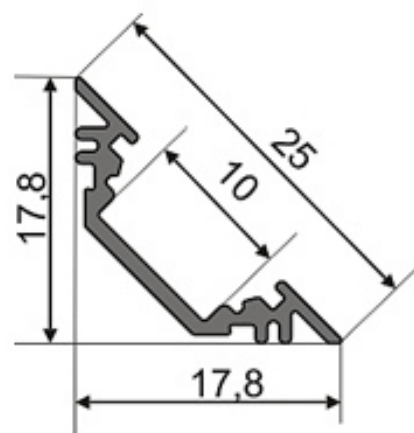

## Профиль CORNER

- 1 - профиль арт. 016970
- 2 - светодиодная лента
- 3a - экран белый/матовый/прозрачный арт. 017319/017318/017313
- 3b - экран линза 60° арт. 017312
- 3c - экран защелкив. прозрачный/белый арт. 017382/017317
- 4 - заглушки арт. 017341
- 5 - провод

<p><b>ПРОФИЛЬ</b></p> <p>Длина профиля: 1000мм 2000мм</p>	<p><b>ЗАГЛУШКИ</b></p> <p>комплект из 2шт.</p>	<p><b>СВЕТОДИОДНЫЕ ЛЕНТЫ</b></p> <p>30шт./м 2,4Вт/м 100мм</p> <p>60шт./м 4,8Вт/м 50мм</p> <p>120шт./м 9,6Вт/м 25мм</p>	<p><b>ЭКРАН</b></p> <p>БЕЛЫЙ/МАТОВЫЙ ПРОЗРАЧНЫЙ</p> <p>ЛИНЗА</p> <p>ПРОЗРАЧНЫЙ</p> <p>ЗАЩЕЛКИВАЕМЫЙ</p> <p>ПРОЗРАЧНЫЙ / БЕЛЫЙ</p> <p>Длина экрана: 1000мм 2000мм</p>	<p><b>УСТАНОВКА ПРОФИЛЯ</b></p> <p>КЛЕЙ</p> <p>20,4</p> <p>16</p>
<p><b>ВЫКЛЮЧАТЕЛЬ</b></p>		<p>Клейкая лента</p>		
<p><b>ПРОВОДА / РАЗЪЕМ / КОННЕКТОР</b></p> <p>разъем</p> <p>провода коннектор разъем</p> <p>правильно</p> <p>неправильно</p> <p>КОННЕКТОР</p>		<p><b>БЛОКИ ПИТАНИЯ</b></p> <p>LED 10Вт</p> <p>LED 20Вт</p> <p>LED 50Вт</p> <p>LED 6Вт</p> <p>LED 12Вт</p>		

# Профиль TOP-CORNER-VF-2000 ANOD (K13, P15)

Размеры (мм)

Применение