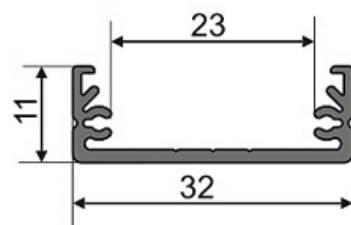

30шт./м 2,4Вт/м 100мм	Монтаж ленты 1 лента
60шт./м 4,8Вт/м 50мм	
120шт./м 9,6Вт/м 25мм	
Клейкая лента	2 ленты
	3 ленты

УСТАНОВКА ПРОФИЛЯ

ДВУСТОРОННЯЯ КЛЕЙКАЯ ЛЕНТА

ВИНТЫ

ДЕРЖАТЕЛЬ ПРЯМОЙ
арт. 017287

ПРОВОДА / РАЗЪЕМ / КОННЕКТОР

БЛОКИ ПИТАНИЯ

LED 10Вт
LED 25Вт
LED 50Вт

LED 6Вт
LED 12Вт

Профиль TOP-WIDE-H11-2000 (P30, C)

Размеры (мм)

Применение

Профиль TOP-WIDE-H11-2000 (P30, C)