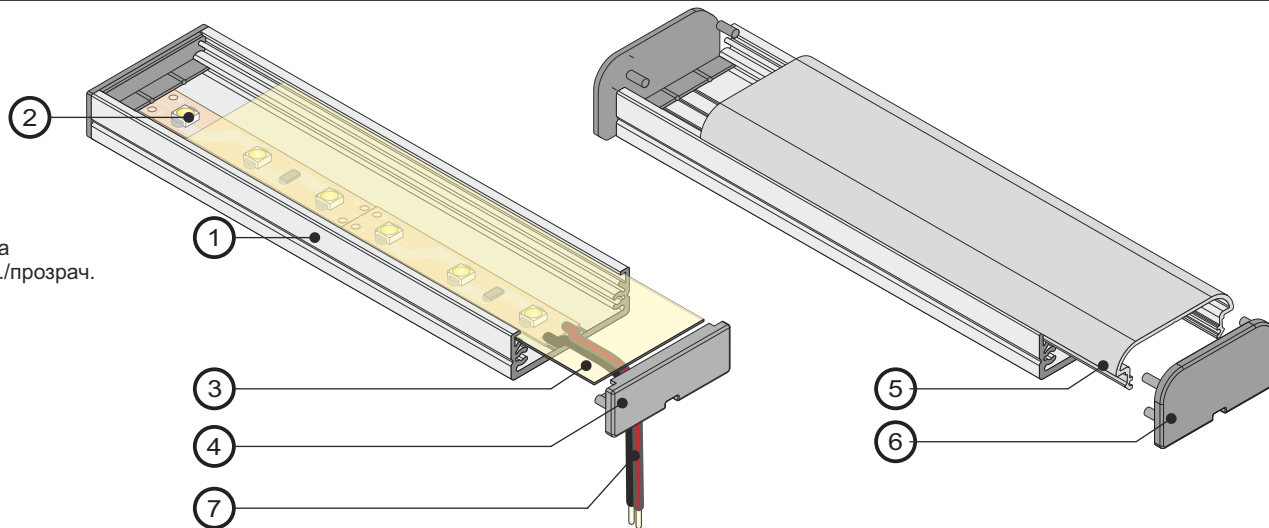

Профиль TOP-WIDE-H11-2000 (P30, C)

Профиль WIDE

- 1 - профиль WIDE
- 2 - светодиодная лента
- 3 - экран белый/матов./прозрач.
- 4 - заглушки
- 5 - крышка
- 6 - заглушки
- 7 - провод

ПРОФИЛЬ

Длина профиля:
1000мм 2000мм
арт. 016983

ЗАГЛУШКИ

ЗАГЛУШКИ
(комплект из 2шт.)
арт. 017328

ЗАГЛУШКИ
(комплект из 2шт.)
арт. 017331

ЭКРАН SU/GR/CO

БЕЛЫЙ/МАТОВ./ПРОЗРАЧНЫЙ
арт. 017324/017327/017326

КРЫШКА

Длина экрана:
1000мм 2000мм

СВЕТОДИОДНЫЕ ЛЕНТЫ

30шт./м 2,4Вт/м 100мм	Монтаж ленты 1 лента
60шт./м 4,8Вт/м 50мм	
120шт./м 9,6Вт/м 25мм	
Клейкая лента	2 ленты
	3 ленты

УСТАНОВКА ПРОФИЛЯ

ДВУСТОРОННЯЯ КЛЕЙКАЯ ЛЕНТА

ВИНТЫ

ДЕРЖАТЕЛЬ ПРЯМОЙ
арт. 017287

ПРОВОДА / РАЗЪЕМ / КОННЕКТОР

БЛОКИ ПИТАНИЯ

LED 10Вт
LED 25Вт
LED 50Вт

LED 6Вт
LED 12Вт

Профиль TOP-WIDE-H11-2000 (P30, C)

Размеры (мм)

Применение

Профиль TOP-WIDE-H11-2000 (P30, C)