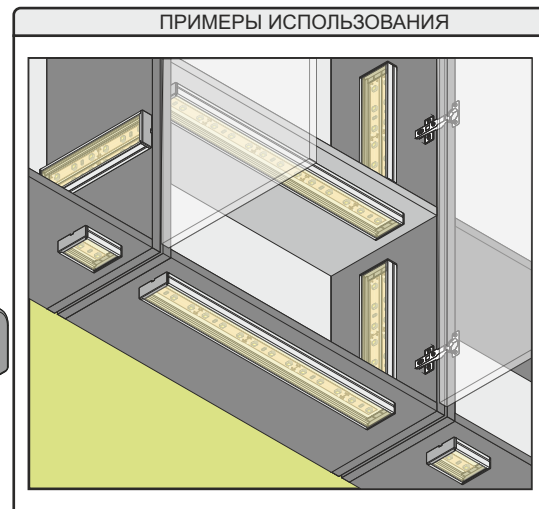

Профиль TOP-WIDE-H11-2000 (P30, C)

Профиль WIDE

- 1 - профиль WIDE
- 2 - светодиодная лента
- 3 - экран белый/матов./прозрач.
- 4 - заглушки
- 5 - крышка
- 6 - заглушки
- 7 - провод

ПРОФИЛЬ

Длина профиля:
1000мм 2000мм
арт. 016983

ЗАГЛУШКИ

ЗАГЛУШКИ
(комплект из 2шт.)
арт. 017328

ЗАГЛУШКИ
(комплект из 2шт.)
арт. 017331

ЭКРАН SU/GR/CO

БЕЛЫЙ/МАТОВ./ПРОЗРАЧНЫЙ
арт. 017324/017327/017326

КРЫШКА

Длина экрана:
1000мм 2000мм

СВЕТОДИОДНЫЕ ЛЕНТЫ