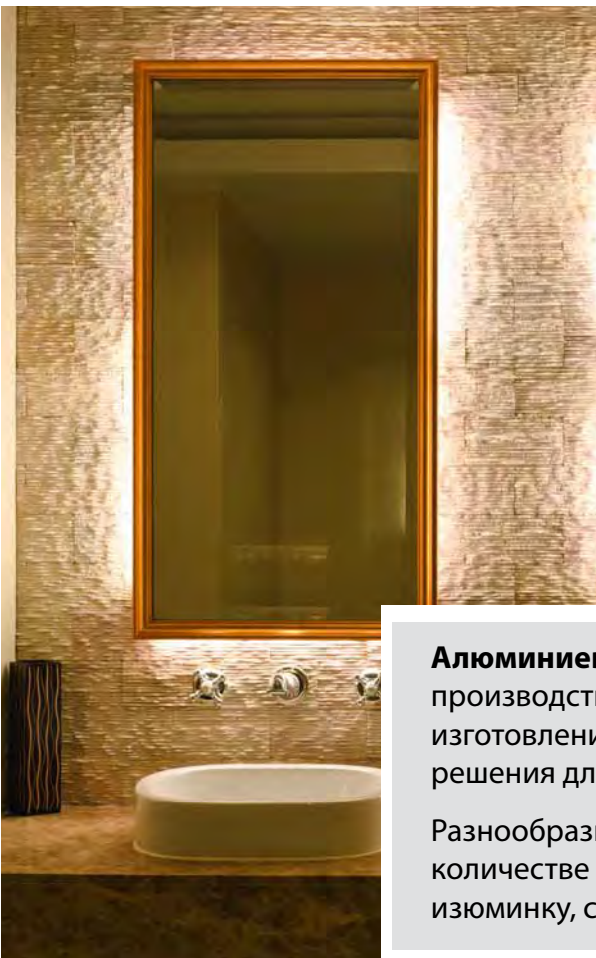

# АЛЮМИНИЕВЫЙ ПРОФИЛЬ LEDsON

Широкая линейка алюминиевых профилей **LEDsON** имеет безупречное анодирование и применяется для самых разных областей освещения со светодиодными лентами:

- **ALU-WALL** - для установки в стены
- **ALU-STAIR** - облегченный вариант для ступеней в помещениях
- **ALU-WIDE** - для 2x2 широких светодиодных лент до 18мм
- **ALU-CEILING** - для гипсокартонных потолков
- **ALU-SQR** - для создания объёмных линейных светильников и многое другое.