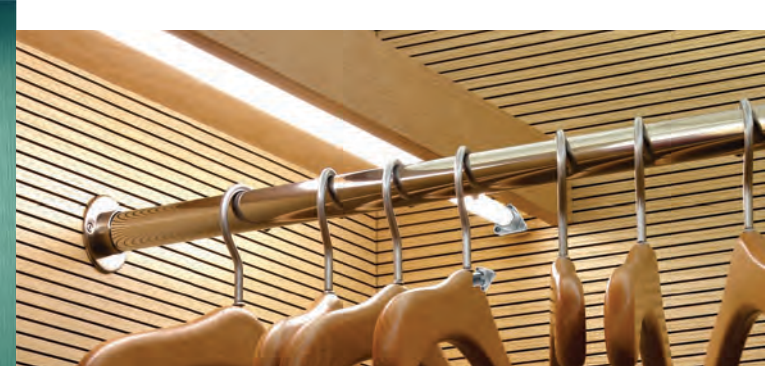

АКСЕССУАРЫ К ПРОФИЛЮ LEDsON Alu-Round