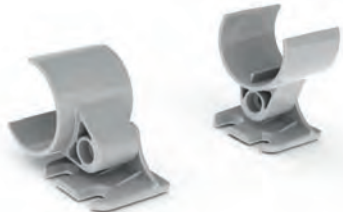

Держатели в шкаф позволяют использовать профиль **ALU-ROUND** в качестве штанги для одежды

- 015533** Держатель в шкаф для ALU-ROUND
- 015532** Прямой держатель для ALU-ROUND

Поворотный держатель для профиля **ALU-ROUND** с углом поворота от 0 до 180 градусов